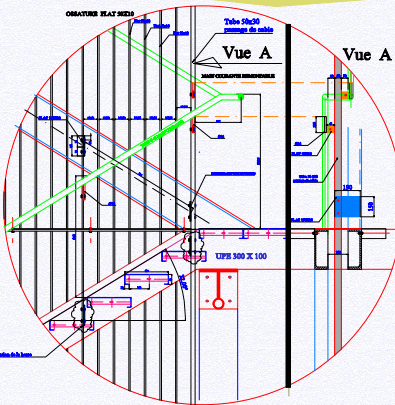

LASNE s.a.s.
METALLERIE - CHAUDRONNERIE
MENUISERIE ALUMINIUM
MENUISERIE BOIS
BOULONNERIE - COINÇAGE

9, rue Jules Barthou - 41000 - St. Denis
Tél : 02.54.20.07.03 Fax : 02.54.20.04.82
E-mail : LASNE@wanadoo.fr www.lasne.fr

Cité Universitaire

Les Tanneurs à Tours (37)

Escalier de secours sur la tour existante Suivant Plan de fabrication de 053 à 077

LES TANNEURS
ZONE: Nord Tour Existante
PRINCIPE DE LA HERSE CENTRALE
NIVEAU NGF +5.90 à +71.90 m
ECHELLE: 1/50   FÉVRIER 2006   N° PLAN: 053-01
LOT N°06   **LASNE**   TEL: 02.54.20.07.03