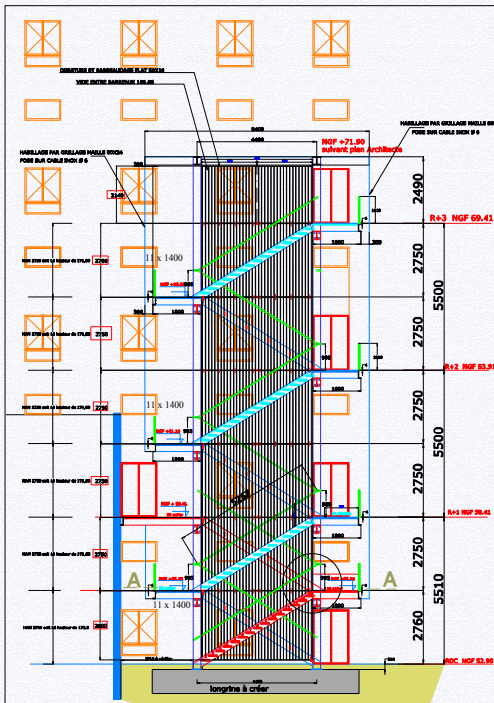

LASNE s.a.s.
METALLERIE - CHAUDRONNERIE
MENUISERIE ALUMINIUM
MENUISERIE BOIS
BOULONNERIE - COINÇAGE

9, rue Jules Barthou - 41000 - St. Denis
Tél : 02.54.20.07.03 Fax : 02.54.20.04.82
E-mail : LASNE@wanadoo.fr www.lasne.fr

Cité Universitaire

Les Tanneurs à Tours (37)

Escalier de secours sur la tour existante Suivant Plan de fabrication de 053 à 077

LES TANNEURS
ZONE: Nord Tour Existante
PRINCIPE DE LA HERSE CENTRALE
NIVEAU NGF +5.90 à +71.90 m
ECHELLE: 1/50   FÉVRIER 2006   N° PLAN: 053-01
LOT N°06   **LASNE**   TEL: 02.54.20.07.03