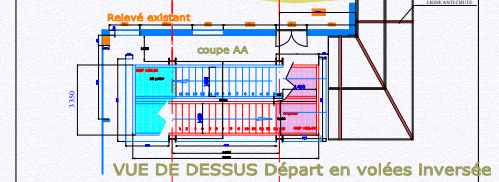

LASNE s.a.s.
METALLERIE - CHAUDRONNERIE
MENUISERIE ALUMINIUM
MENUISERIE BOIS
BOULONNERIE - COINÇAGE

9, rue Jules Barthou - 41000 - St. Denis
Tél : 02.54.20.07.03 Fax : 02.54.20.04.82
E-mail : LASNE@wanadoo.fr www.lasne.fr

Cité Universitaire

Les Tanneurs à Tours (37)

Escalier de secours sur la tour existante Suivant Plan de fabrication de 053 à 077

LES TANNEURS
ZONE: Nord Tour Existante
PRINCIPE DE LA HERSE CENTRALE
NIVEAU NGF +5.90 à +71.90 m
ECHELLE: 1/50   FÉVRIER 2006   N° PLAN: 053-01
LOT N°06   **LASNE**   TEL: 02.54.20.07.03