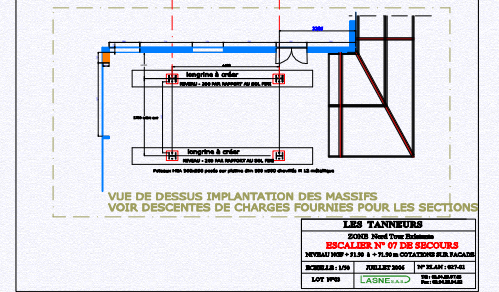

LASNE s.a.s.
METALLERIE - CHAUDRONNERIE
MENUISERIE ALUMINIUM
MENUISERIE BOIS
BOULONNERIE - COINÇAGE

9, rue Jules Barthou - 41000 - St. Denis
Tél : 02.54.20.07.03 Fax : 02.54.20.04.82
E-mail : LASNE@wanadoo.fr www.lasne.fr

Cité Universitaire

Les Tanneurs à Tours (37)

Escalier de secours sur la tour existante Suivant Plan de fabrication de 053 à 077

LES TANNEURS
ZONE: Nord Tour Existante
PRINCIPE DE LA HERSE CENTRALE
NIVEAU NGF +5.90 à +71.90 m
ECHELLE: 1/50   FÉVRIER 2006   N° PLAN: 053-01
LOT N°06   **LASNE**   TEL: 02.54.20.07.03