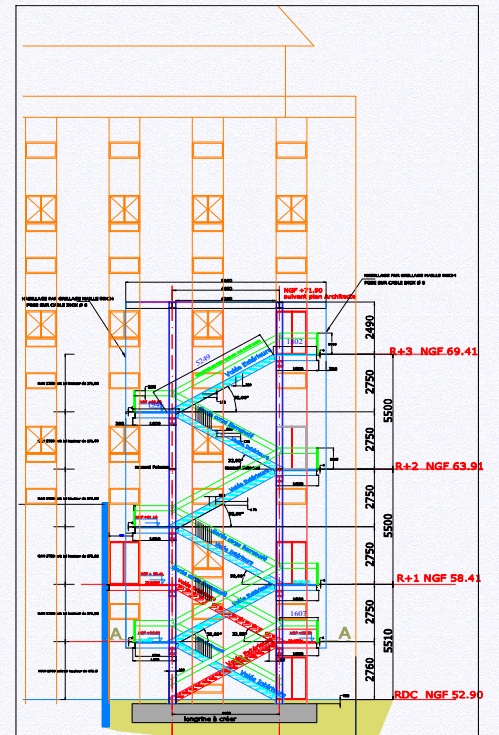

LASNE s.a.s.
METALLERIE - CHAUDRONNERIE
MENUISERIE ALUMINIUM
MENUISERIE BOIS
BOULONNERIE - COINÇAGE

9, rue Jules Barthou - 41000 - St. Denis
Tél : 02.54.20.07.03 Fax : 02.54.20.04.82
E-mail : LASNE@wanadoo.fr www.lasne.fr

Cité Universitaire

Les Tanneurs à Tours (37)

Escalier de secours sur la tour existante Suivant Plan de fabrication de 053 à 077

LES TANNEURS
ZONE: Nord Tour Existante
PRINCIPE DE LA HERSE CENTRALE
NIVEAU NGF +5.90 à +71.90 m
ECHELLE: 1/50   FÉVRIER 2006   N° PLAN: 053-01
LOT N°06   **LASNE**   TEL: 02.54.20.07.03