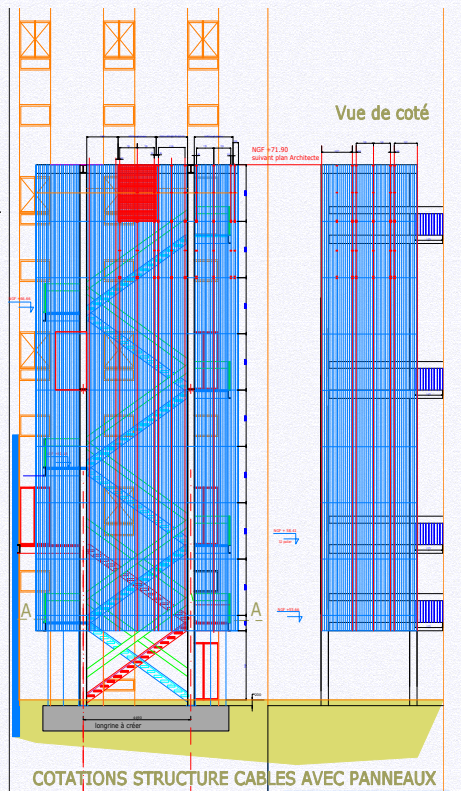

LASNE s.a.s.
METALLERIE - CHAUDRONNERIE
MENUISERIE ALUMINIUM
MENUISERIE BOIS
BOULONNERIE - COINÇAGE

9, rue Jules Barthou - 41000 - St. Denis
Tél : 02.54.20.07.03 Fax : 02.54.20.04.82
E-mail : LASNE@wanadoo.fr www.lasne.fr

Cité Universitaire

Les Tanneurs à Tours (37)

Escalier de secours sur la tour existante Suivant Plan de fabrication de 053 à 077

LES TANNEURS
ZONE: Nord Tour Existante
PRINCIPE DE LA HERSE CENTRALE
NIVEAU NGF +5.90 à +71.90 m
ECHELLE: 1/50   FÉVRIER 2006   N° PLAN: 053-01
LOT N°06   **LASNE**   TEL: 02.54.20.07.03