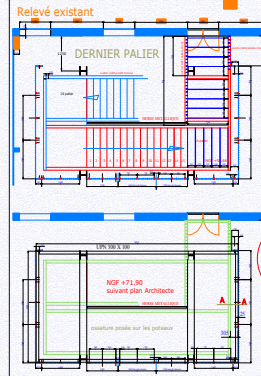

LASNE s.a.s.
METALLERIE - CHAUDRONNERIE
MENUISERIE ALUMINIUM
MENUISERIE BOIS
BOULONNERIE - COINÇAGE

9, rue Jules Barthou - 41000 - St. Denis
Tél : 02.54.20.07.03 Fax : 02.54.20.04.82
E-mail : LASNE@wanadoo.fr www.lasne.fr

Cité Universitaire

Les Tanneurs à Tours (37)

Escalier de secours sur la tour existante Suivant Plan de fabrication de 053 à 077

LES TANNEURS
ZONE: Nord Tour Existante
PRINCIPE DE LA HERSE CENTRALE
NIVEAU NGF +5.90 à +71.90 m
ECHELLE: 1/50   FÉVRIER 2006   N° PLAN: 053-01
LOT N°06   **LASNE**   TEL: 02.54.20.07.03