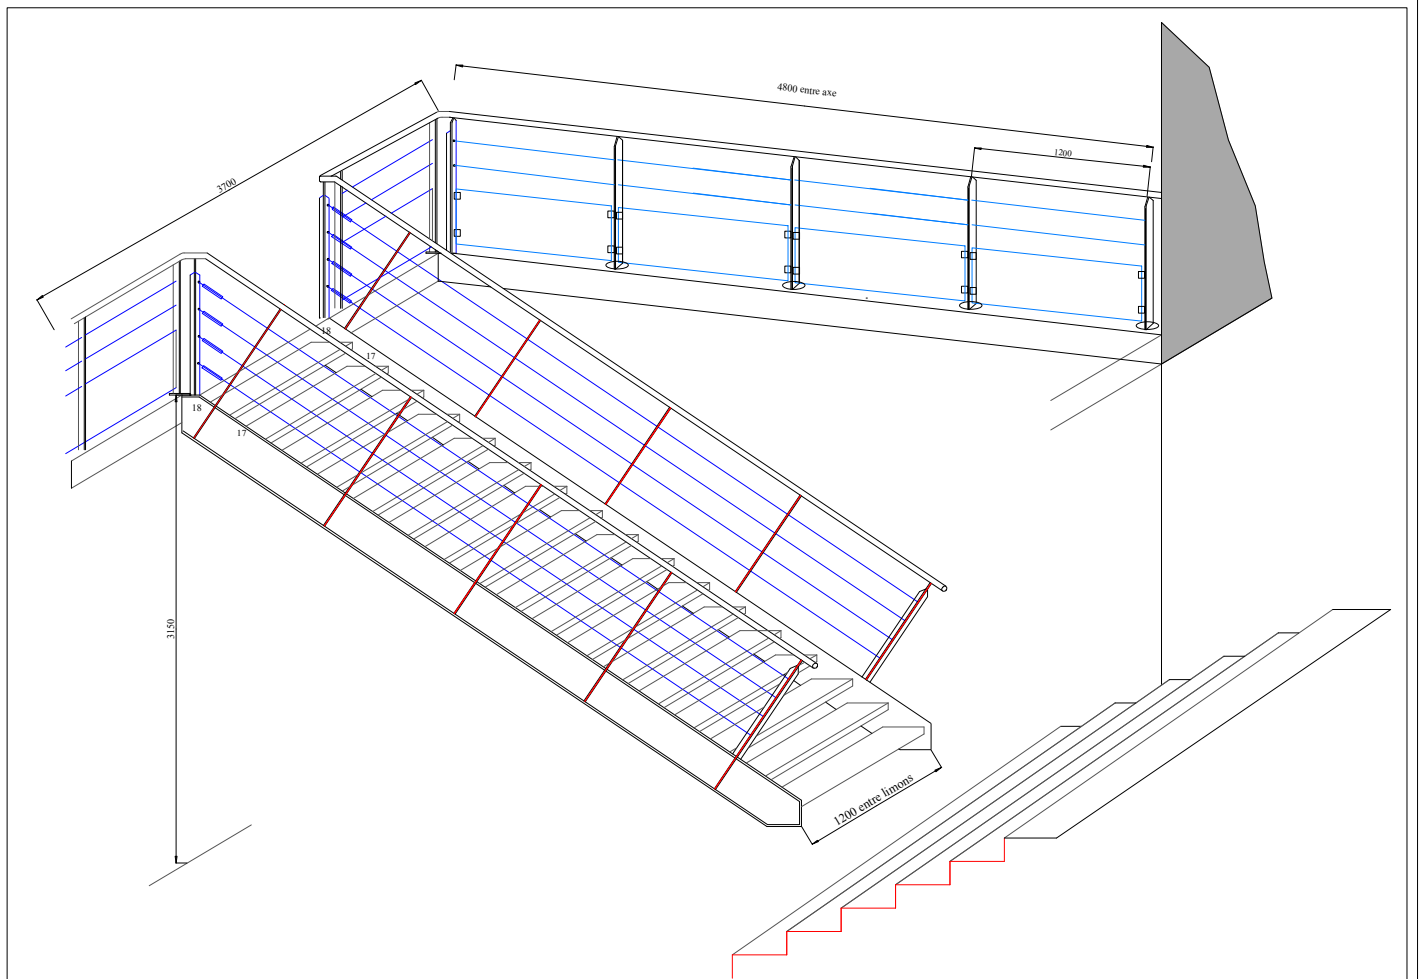

Qualibat 3521-4413-4432-5212

BPVF Blois Château 18707.00784.02221153634.38

BPVF Blois Château 10528.14801.00010397301.45

Escalier ref : Garage JEEP Beaucousin Hall d'accueil

Description :

Escalier métallique et marche bois

Garde corps acier avec câbles inox Ø 6 mm tendus remplissage verre stadip 10mm

Finition RAL 7046