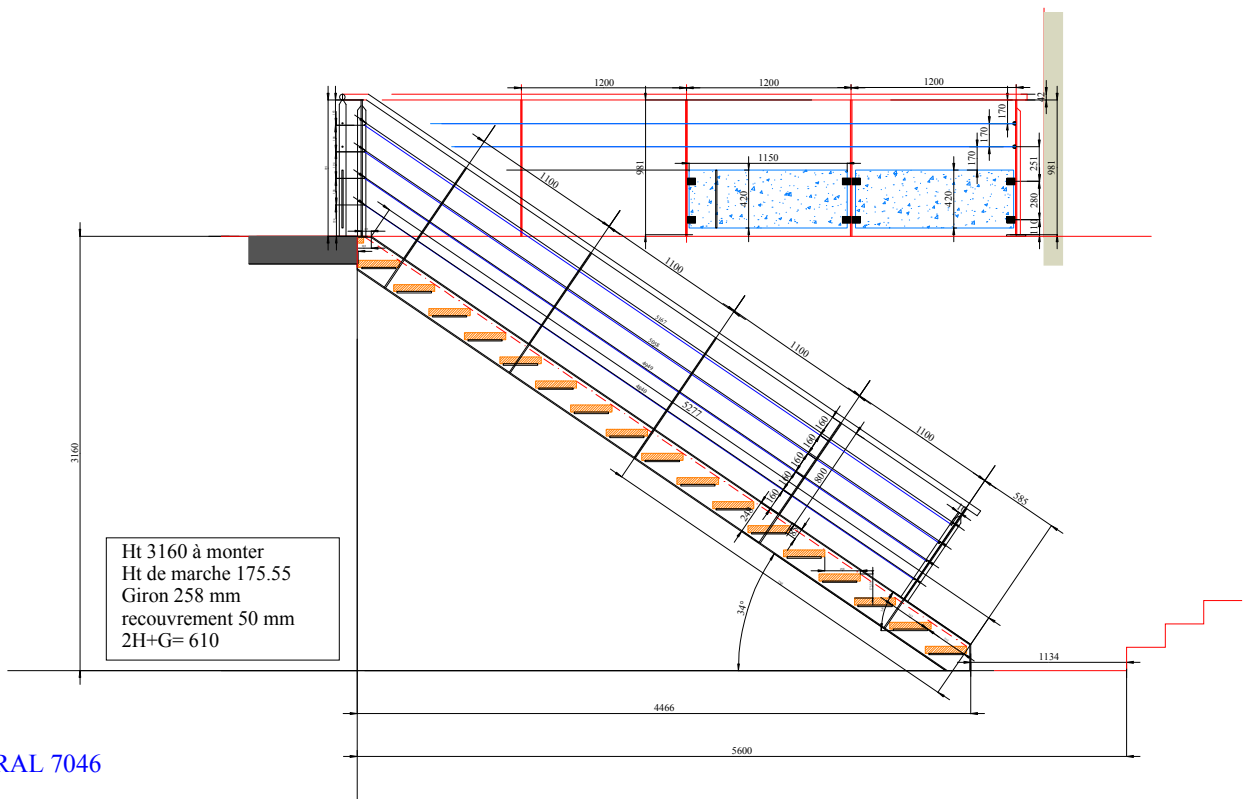

Qualibat 3521-4413-4432-5212

BPVF Blois Château 18707.00784.02221153634.38

BPVF Blois Château 10528.14801.00010397301.45

Escalier ref : Garage JEEP Beaucousin Hall d'accueil

Description :

Escalier métallique et marche bois

Garde corps acier avec câbles inox Ø 6 mm tendus remplissage verre stadip 10mm

Finition RAL 7046